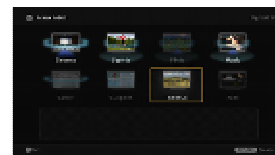

### BRAVIA Engine 2

Grâce au traitement de l'image BRAVIA Engine 2, profitez d'images toujours plus nettes et de couleurs encore plus réelles

Avec BE2

Sans BE2

### Sélection de scène

Selon le programme que vous regardez, profitez facilement et rapidement des meilleurs réglages disponibles: Cinéma, Sport, Musique...