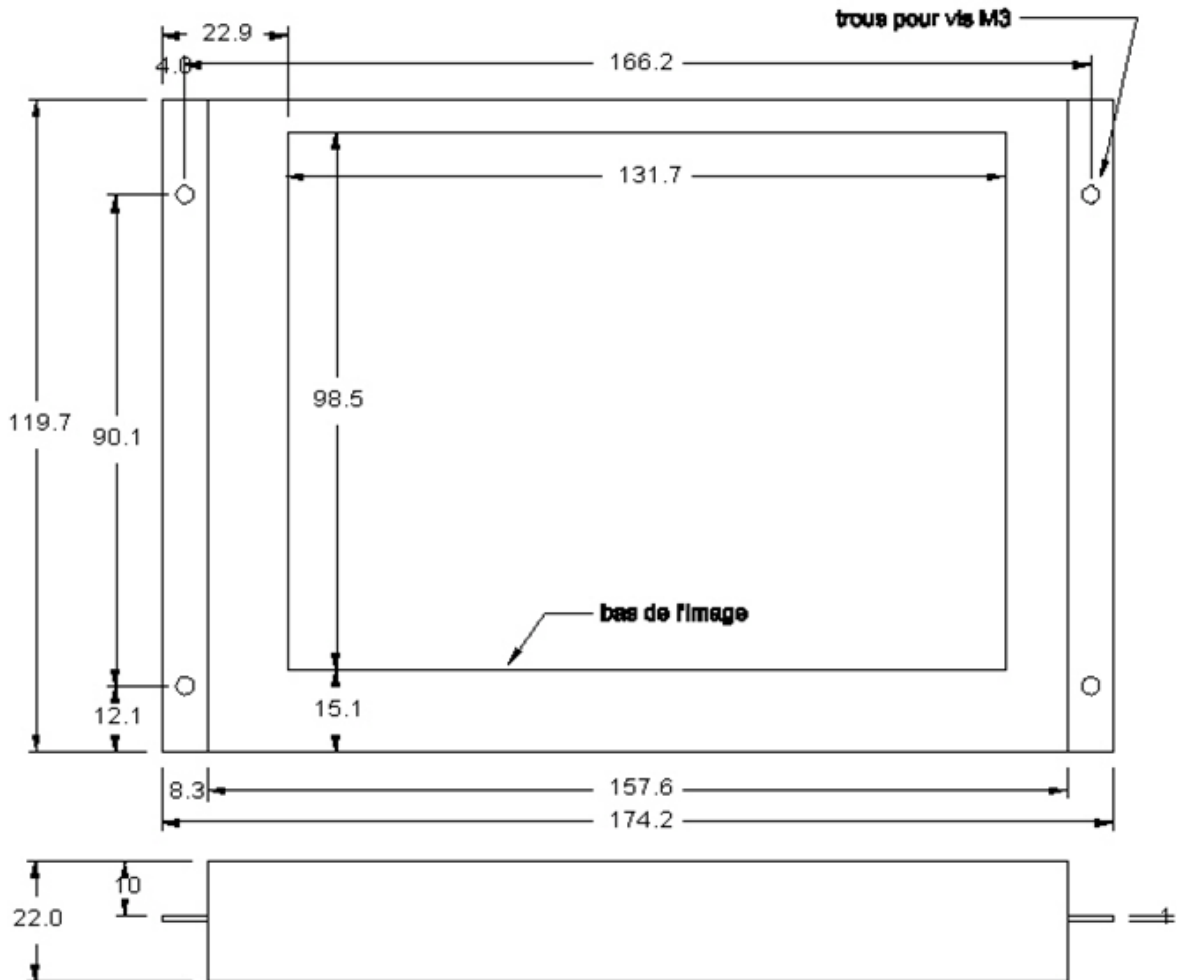

Données techniques

CARACTERISTIQUES

<i>Ecran</i>	6,4" (16,2 cm)
<i>Résolution</i>	960 (H) x 234 (V)
<i>Surface active</i>	130.6(H) x 97.3(V)
<i>Luminosité</i>	300 cd/m ²
<i>Système</i>	PAL et NTSC (autoswitch)
<i>Angles de vue</i>	15° vertical haut 35° vertical bas 55° horizontal gauche 55° horizontal droit
<i>Durée de vie de la lampe</i>	10 000 heures
<i>Température d'utilisation</i>	0 °C à 60 °C
<i>Entrées</i>	Vidéo composite sur RCA

POIDS ET DIMENSIONS

<i>Dimensions (L x H x P)</i>	174.2 x 119.7 x 22 mm
<i>Poids</i>	0,28 Kg

ALIMENTATION & CONSOMMATION

<i>Alimentation</i>	DC 12 V ~ 24 V
<i>Consommation</i>	8 W max.

LCVO 64HX

Ecran LCD vidéo pour intégration 6.4"

Plan LCVO 64HX

VITY TECHNOLOGY
 Ecran 6"4 + pattes de fixations Vue côté écran Unités : mm

Le choix du professionnel