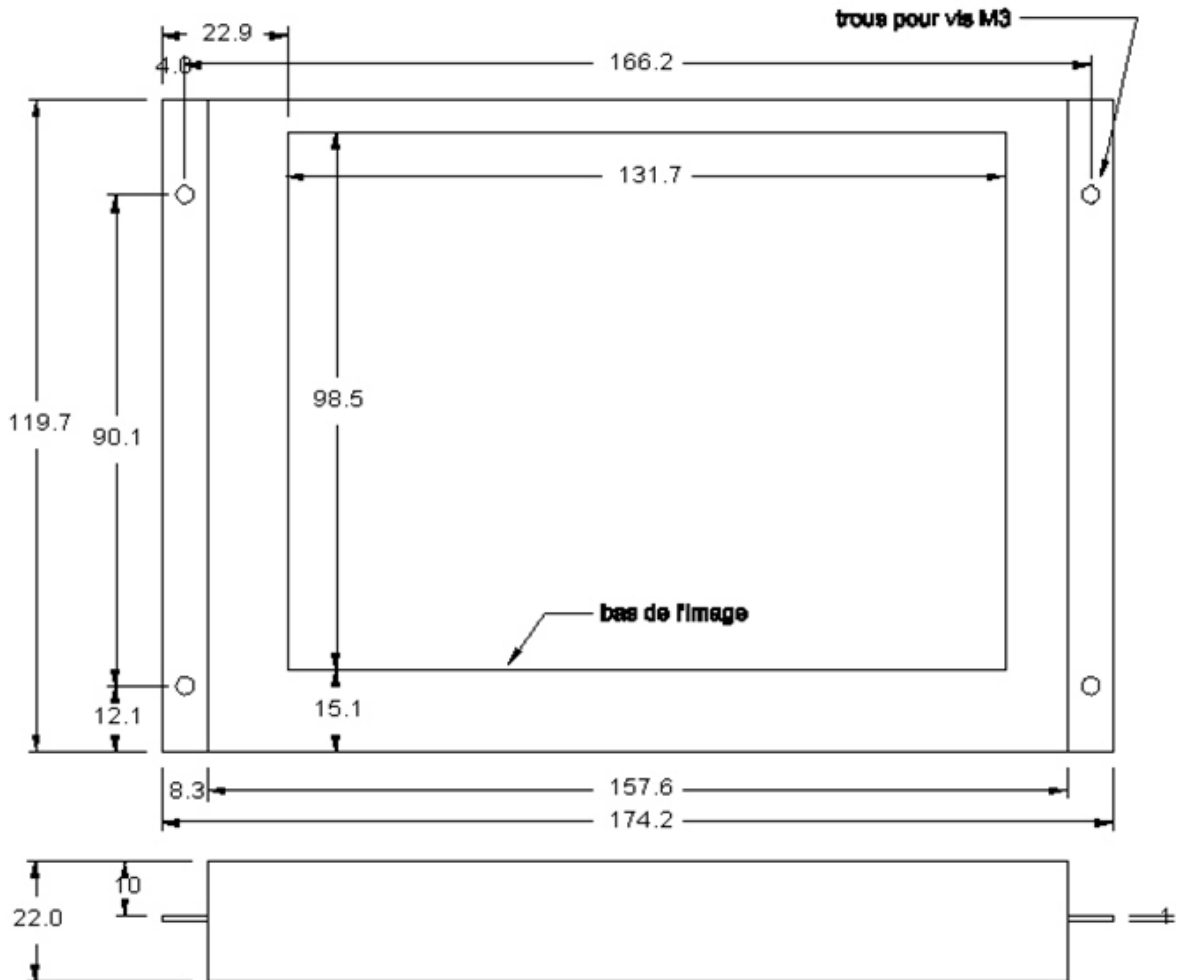

### CARACTERISTIQUES

<i>Ecran</i>	6,4" (16,2 cm)
<i>Résolution</i>	960 (H) x 234 (V)
<i>Surface active</i>	130.6(H) x 97.3(V)
<i>Luminosité</i>	300 cd/m <sup>2</sup>
<i>Système</i>	PAL et NTSC (autoswitch)
<i>Angles de vue</i>	15° vertical haut 35° vertical bas 55° horizontal gauche 55° horizontal droit
<i>Durée de vie de la lampe</i>	10 000 heures
<i>Température d'utilisation</i>	0 °C à 60 °C
<i>Entrées</i>	Vidéo composite sur RCA

### POIDS ET DIMENSIONS

<i>Dimensions (L x H x P)</i>	174.2 x 119.7 x 22 mm
<i>Poids</i>	0,28 Kg

# LCVO 64HX

Ecran LCD vidéo pour intégration 6.4"

Plan LCVO 64HX

VITY TECHNOLOGY  
 Ecran 6"4 + pattes de fixations    Vue côté écran    Unités : mm

Le choix du professionnel