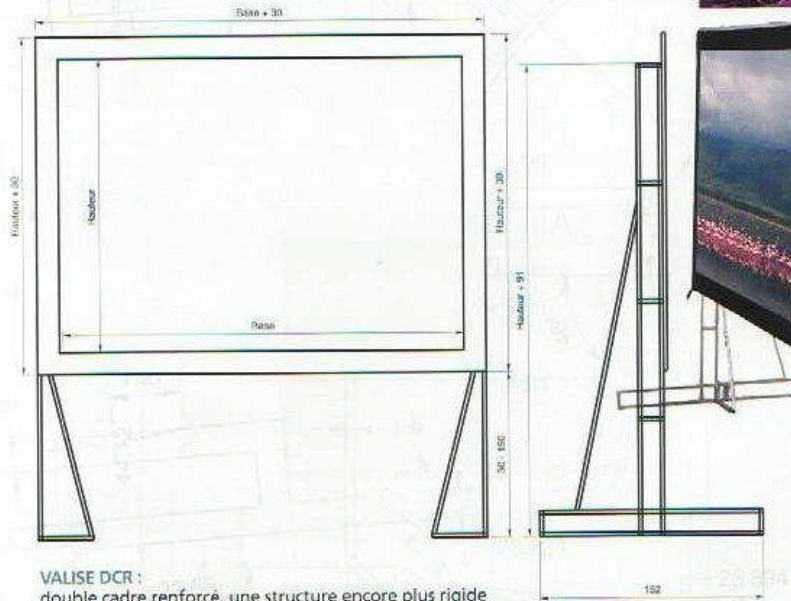

VALISE DCR

Structure encore plus rigide pour de plus grandes dimensions.

VALISE DCR :
double cadre renforcé, une structure encore plus rigide pour de plus grandes dimensions.

Livrée avec 2 ou 3 valises de transport en ABS résistantes équipées de roulettes.

VALISE DCR

Taille écran Hauteur x Base (cm)	Format Image	Banc Mat Référence	Prix HT €	Translucide Référence	Prix HT €	DUO Blanc mat et Translucide	Prix HT €	Poids net	Nombre de valises 33 x 52 x 214 cm
Valise DCR 4:3									
ECRAN COMPLET									
396 x 518	366 X 488	VDC01B1366488	4 521	VDC01T1366488	5 018	VDC01D1366488	5 303	120	2 valises
488 x 640	457 X 610	VDC01B1457610	4 887	VDC01T1457610	5 424	VDC01D1457610	6 106	125	
579 x 762	549 X 732	VDC01B1549732	6 624	VDC01T1549732	7 352	VDC01D1549732	8 382	140	3 Valises
Valise DCR 4:3									
TOILE SEULE									
396 x 518	366 X 488	VDC02B1366488	658	VDC02T1366488	868			8	
488 x 640	457 X 610	VDC02B1457610	1 043	VDC02T1457610	1 355			13	
579 x 762	549 X 732	VDC02B1579732	1 503	VDC02T1579732	1 954			18	
Valise DCR 16:9									
ECRAN COMPLET									
480 x 830	450 x 800	VDC01B1450800	6 625	VDC01T1450800	7 355	VDC01D1450800	8 385	140	3 Valises
Valise DCR 16:9									
TOILE SEULE									
480 x 830	450 x 800	VDC02B1450800	1 350	VDC02T1450800	1 760			18	