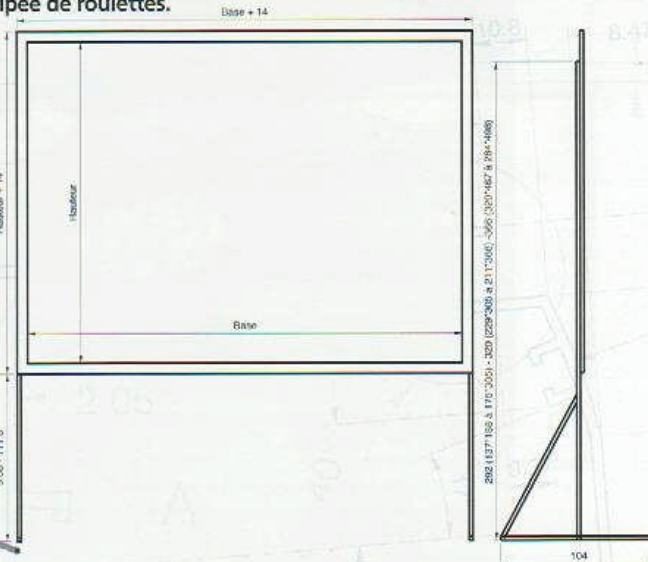

VALISE ULTIMATE :
son cadre vous garantit un montage facile grâce à ses charnières clipsables.
Surface de projection tendue avec boutons pressions.

1. 3 versions disponibles :
2. Blanc Mat
   - Translucide
   - Duo (incluant les 2 types de surfaces).

*Livré avec pieds renforcés

Taille écran Hauteur x Base (cm)	Format image	Blanc Mat Référence	Prix HT €	Translucide Référence	Prix HT €	DUO Blanc mat et Translucide	Prix HT €	Poids net	Poids brut	Nombre de valises (cm)
ULTIMATE 4:3										
ECRAN COMPLET										
137 x 188	123 x 174	VUL01B1123174	879	VUL01T1123174	967	VUL01D1123174	987	29	21	1 valise de 30 x 40 x 132
157 x 211	144 x 197	VUL01B1144197	1 006	VUL01T1144197	1 107	VUL01D1144197	1 149	31	23	
183 x 244	169 x 230	VUL01B1169230	1 055	VUL01T1169230	1 161	VUL01D1169230	1 251	32	24	
229 x 305	215 x 291	VUL01B1215291	1 219	VUL01T1215291	1 341	VUL01D1215291	1 514	36	27	
274 x 366	260 x 352	VUL01B1260352	1 502	VUL01T1260352	1 551	VUL01D1260352	1 604	38	28	
320 x 427 *	306 x 413	VUL01B1306413	1 703	VUL01T1306413	1 907	VUL01D1306413	2 228	40	30	
366 x 488 *	352 x 474	VUL01B1352474	1 972	VUL01T1352474	2 229	VUL01D1352474	2 660	43	33	1 valise de 30 x 40 x 147
ULTIMATE 4:3										
TOILE SEULE										
137 x 188	123 x 174	VUL02B1123174	80	VUL02T1123174	112			3,5	2,5	
157 x 211	144 x 197	VUL02B1144197	106	VUL02T1144197	149			4	3	
183 x 244	169 x 230	VUL02B1169230	145	VUL02T1169230	204			4,5	3,5	
229 x 305	215 x 291	VUL02B1215291	234	VUL02T1215291	328			5	4	
274 x 366	260 x 352	VUL02B1260352	302	VUL02T1260352	423			6	5	
320 x 427	306 x 413	VUL02B1306413	417	VUL02T1306413	584			9	8	
366 x 488	352 x 474	VUL02B1352474	551	VUL02T1352474	771			11	10	
ULTIMATE 16:9										
ECRAN COMPLET										
142 x 244	128 x 230	VUL01B1128230	1 029	VUL01T1128230	1 132	VUL01D1128230	1 177	32	24	1 valise de 30 x 40 x 132
157 x 274	144 x 260	VUL01B1144260	1 069	VUL01T1144260	1 176	VUL01D1144260	1 258	33	25	
175 x 305	161 x 291	VUL01B1161291	1 199	VUL01T1161291	1 343	VUL01D1161291	1 394	35	26	
211 x 366	197 x 352	VUL01B1197352	1 270	VUL01T1197352	1 435	VUL01D1197352	1 558	36	27	
284 x 493 *	271 x 484	VUL01B1271484	1 980	VUL01T1271484	2 236	VUL01D1271484	2 524	38	29	
284 x 493 *	271 x 484	VUL01B1271484	1 980	VUL01T1271484	2 236	VUL01D1271484	2 524	38	29	
ULTIMATE 16:9										
TOILE SEULE										
142 x 244	128 x 230	VUL02B1128230	110	VUL02T1128230	154			4	3	
157 x 274	144 x 260	VUL02B1144260	140	VUL02T1144260	196			4,5	3,5	
175 x 305	161 x 291	VUL02B1161291	155	VUL02T1161291	216			5	4	
211 x 366	197 x 352	VUL02B1197352	229	VUL02T1197352	320			5,6	4,5	
284 x 493	271 x 484	VUL02B1271484	433	VUL02T1271484	606			7	6