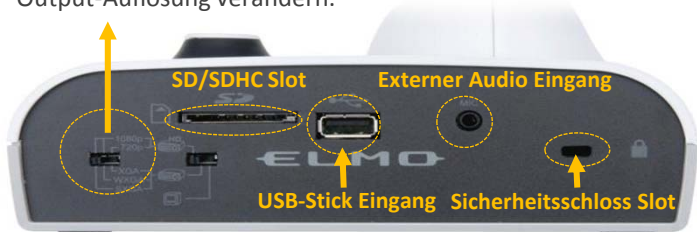

ANSCHLÜSSE

Eingangswahl	Main/Extern (1x RGB, 1x HDMI)
Ausgänge	RGB HDMI Line Out (Miniklinke 3.5mm)
Eingänge	RGB (D-sub 15-P) HDMI Mic In/Line Out (shared, Miniklinke 3.5mm)
Externe Steuerung	Mini-USB 2.0
Analog RGB out	1080p : 1,920x1,080@60Hz, 720p : 1,280x720@60Hz SXGA:1,280x1,024@60Hz, WXGA:1,280x800@60Hz XGA:1,024x768@60Hz
HDMI out	Bildausgabe: 1080p/720p Audioausgabe: PCM44.1kHz Sampling-Frequenz
Speichermöglichkeiten	SD-Karten-Slot, USB 2.0 Anschluss Typ A

BELEUCHTUNG

Interne Lichtquelle Vorhanden (LED-Leuchte)

ANDERE

Zubehör	Netzteil, Netzanschlusskabel, USB-Kabel (für den Anschluss an einen PC), Fernbedienung, AAA-Batterien (für die Fernbedienung), ELMO Interactive Toolbox Software CD-ROM, ELMO Interactive Toolbox Installationshandbuch, L-12iD Handbuch (CD-ROM), Schnellstartanleitung, Garantie
Sicherheitsschloss	Anschlussmöglichkeit vorhanden für Kensington
Spannungsversorgung	12V DC(AC Adapter AC100-240V)
Stromverbrauch	16.2W
Abmessungen (B×T×H)	355x373.5x426.5mm aufgestellt 195x294x469mm zusammengeklappt
Gewicht	ca. 3.0 kg (nur Haupteinheit)

• RÜCKSEITE / ANSCHLÜSSE

• OUTPUT-AUFLÖSUNG WÄHLBAR

Beim L-12iD können Sie durch einfaches Umschalten die Output-Auflösung verändern.

• BILDER/VIDEOS AUF SD-KARTE/ USB-STICK ABSPEICHERN

Aufnahmen (JPEG) und Audio-Video Dateien (MP4) können Sie für die spätere Nutzung auf **USB-Stick oder SD-Karte** abspeichern. Sichern Sie die Dateien mit der ELMO interactive Toolbox (von CD) auch auf Computer.

• AUDIO INPUT & OUTPUT

Nehmen Sie hochwertige Videos mit Ton über das integrierte oder ein externes Mikrofon auf.

• OPTIONALES ZUBEHÖR

Mikroskop Adapter-Linse

L-12iD Stage

Folgen Sie uns auf ELMO Deutschland