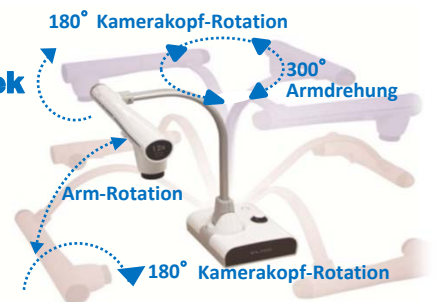

Ausstattungsmerkmale

- HDMI IN und OUT **NEU!**
- Starker 96 x Zoom
(12 x Optischer Zoom, 8 x Digitaler Zoom)
- 3.4 MP CMOS Sensor
- Full-HD 1080p Auflösung
- USB Video Class Compliant (kann direkt als Webcam eingesetzt werden)
- Multidirektionaler Kamerarahs
- A3 Aufnahmefläche
- Integriertes Mikrofon
- Ergonomisch geformte Fernbedienung

L-12iD

Der revolutionäre interaktive Visualiser

12x
Optischer Zoom!

Starker
96 x Zoom

Full HD
1080p Bilder

30 Bilder/Sek
Videos

Hochwertige Bilder & Kamerakopf- und Arm-Drehung bis zu 300°

Der L-12iD kann hochwertige Full-HD Bilder aus jeder Richtung aufnehmen. Der solide Kameraarm bleibt in der gewünschten Position und ist leicht von Links- und Rechtshändern bedienbar.

Hohe Interaktivität

WEBCAM & HDMI IN und HDMI OUT Funktion

NEU

Die neuen Eigenschaften des L-12iD sind seine hohe Interaktivität und Benutzerfreundlichkeit. Der L-12iD unterstützt **UVC (USB Video Class)** zur einfachen Einbindung an Ihr Interactive Whiteboard, und andere Classroom-Technologien. Die neue HDMI In und Out Funktion ermöglicht es Ihnen, den L-12iD Visualiser als HDMI "Durchlauf-Switcher" zu nutzen, um einen HD Computer, einen Tablet PC Bildschirm und HD Bilder vom L-12iD Visualiser aus per Knopfdruck anzuzeigen.