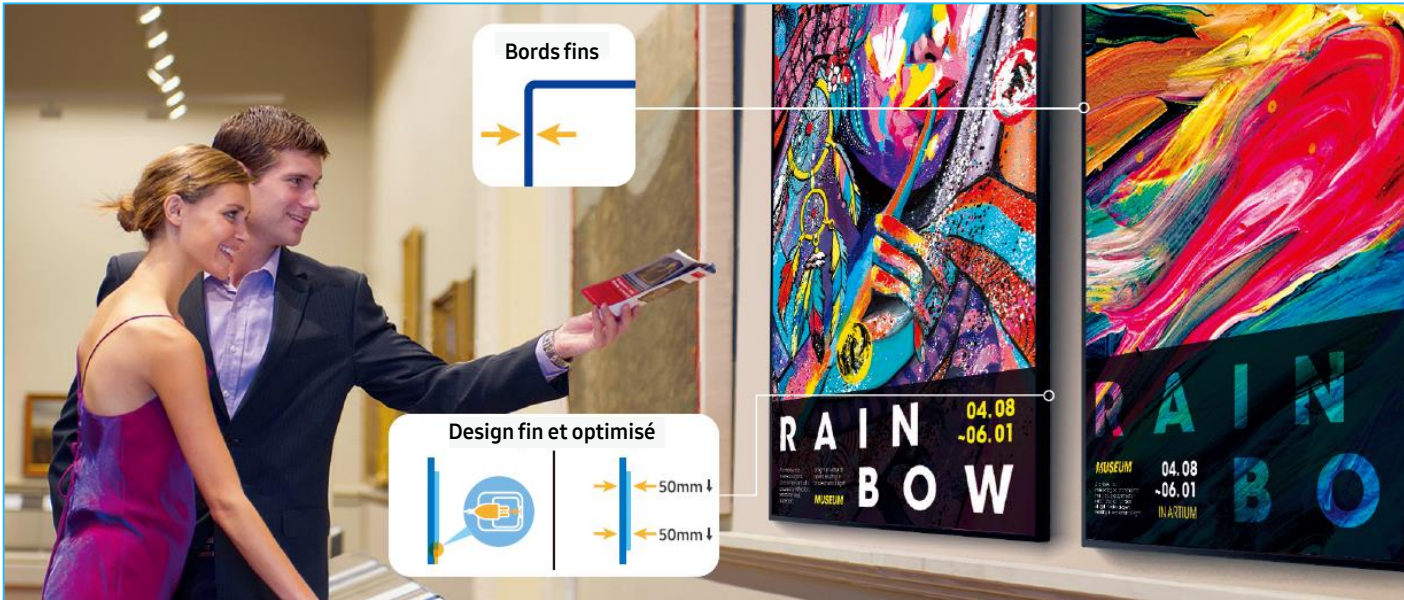

A FEAST OF COLORS

Ecran Samsung SMART Signage

Série QMR 43 49 55 65 75

Affichage UHD au design fin avec technologie d'upscaling

Tendances du marché

Les ventes d'écrans UHD devraient dépasser celles des FHD en 2019 au niveau mondial. Le public a de plus en plus d'attentes quant à la résolution et la qualité d'image qui leur est proposée. Il est donc devenu essentiel pour les professionnels de diffuser des contenus précis, aux couleurs riches et fidèles à la réalité. Tandis que de nombreuses images sont encore diffusées dans des résolutions moins élevées, la série QBR de Samsung est capable par une technologie d'upscaling de faire évoluer ces contenus vers une qualité UHD.

* Source : IHS '18.2Q Final+Forecast
 * Note : Standalone digital signage only
 Consumer TVs, along with Commercial Lite and Hospitality TVs used for signage are excluded.

Intelligent UHD upscaling

Grâce à un processeur vidéo puissant, la série QBR est capable de réaliser un Upscaling UHD. Il s'agit d'une solution de pointe exclusive Samsung, qui permet d'élever un contenu de faible résolution vers une résolution de qualité UHD. Elle permet également la correction des contours et des détails flous afin d'optimiser la lisibilité des textes et des images à l'écran avec des détails fins et des contours nets.

Série QMR – Affichage UHD

AVANTAGES

Design fin et optimisé

Le nouveau design fin et symétrique de la série QMR simplifie le montage murale et garantit une installation sans faille. La face arrière a été repensée pour pouvoir aligner l'écran contre un mur. Enfin, ce nouveau design garantit une plus longue durée de vie des écrans.

Intelligence Tizen

Le player intégré MagicINFO S6, soutenu par le puissant système TIZEN, renforce la puissance globale de l'écran, permettant une gestion de tous les contenus et assurant une transition et une lecture facilitée.