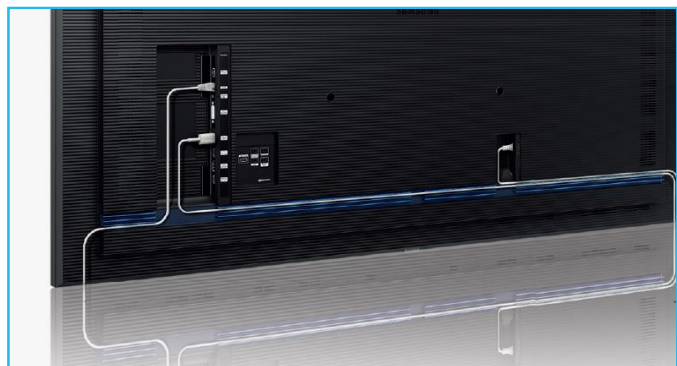

* Source : IHS '18.2Q Final+Forecast
 * Note : Standalone digital signage only
 Consumer TVs, along with Commercial Lite and Hospitality TVs used for signage are excluded.

Intelligent UHD upscaling

Grâce à un processeur vidéo puissant, la série QBR est capable de réaliser un Upscaling UHD. Il s'agit d'une solution de pointe exclusive Samsung, qui permet d'élever un contenu de faible résolution vers une résolution de qualité UHD. Elle permet également la correction des contours et des détails flous afin d'optimiser la lisibilité des textes et des images à l'écran avec des détails fins et des contours nets.

Série QMR – Affichage UHD

AVANTAGES

Design fin et optimisé

Le nouveau design fin et symétrique de la série QMR simplifie le montage murale et garantit une installation sans faille. La face arrière a été repensée pour pouvoir aligner l'écran contre un mur. Enfin, ce nouveau design garantit une plus longue durée de vie des écrans.

Gestion des câbles

Dans les bureaux ou les boutiques, l'amas de câbles à l'arrière de l'écran est souvent visible. Avec le nouveau système de rangement de câbles de la série QMR, il est possible de ranger facilement câbles dans le châssis de l'écran obtenir une installation soignée.