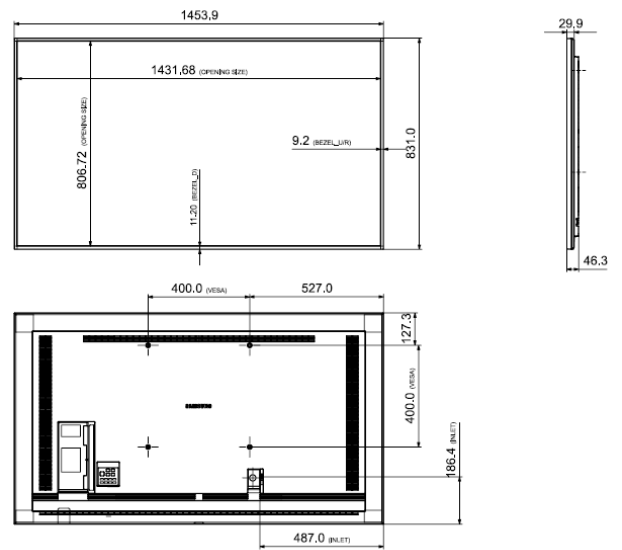

| SPECIFICATIONS TECHNIQUES | | | | | |
|----------------------------------|----------------------|----------------------|----------------------|----------------------|----------------------|
| Dim. nettes (mm) | 967.5x557.7x48.3 | 1099.2x631.5x46.3 | 1235.1x707.9x46.3 | 1453.9x831.0x46.3 | 1681.1x960.1x49.7 |
| Dim. Emballage (mm) | 1095x676x151 | 1247x772x152 | 1402x858x163 | 1611x973x185 | 1871x1127x223 |
| Poids net (kg) | 10 | 13.5 | 18.1 | 24.9 | 38.3 |
| Poids emballage (kg) | 13.3 | 18 | 23.6 | 33.3 | 49 |
| VESA (mm) | 200x200 | 200x200 | 200x200 | 400x400 | 400x400 |
| Bords (mm) | 9,2mm / 11,2mm (bas) | 9,2mm / 11,2mm (bas) | 9,2mm / 11,2mm (bas) | 9,2mm / 11,2mm (bas) | 9,2mm / 11,2mm (bas) |
| Température de fonctionnement | 0°C~ 40°C | 0°C~ 40°C | 0°C~ 40°C | 0°C~ 40°C | 0°C~ 40°C |
| Humidité ambiante | 10~80% | 10~80% | 10~80% | 10~80% | 10~80% |

Série QMR – Affichage UHD VISUELS

Série QMR – Affichage UHD

DESSINS TECHNIQUES

QM43R

QM49R

QM55R

QM65R

QM75R