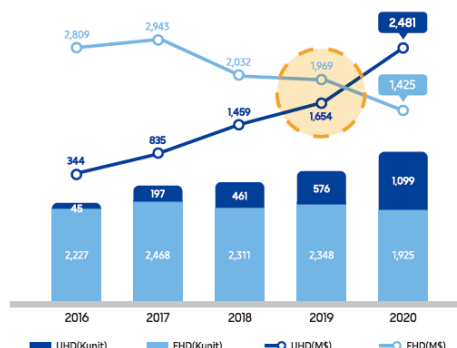

A FEAST OF COLORS

Ecran Samsung SMART Signage

Série QMR 43 49 55 65 75

Affichage UHD au design fin avec technologie d'upscaling

Tendances du marché

Les ventes d'écrans UHD devraient dépasser celles des FHD en 2019 au niveau mondial. Le public a de plus en plus d'attentes quant à la résolution et la qualité d'image qui leur est proposée. Il est donc devenu essentiel pour les professionnels de diffuser des contenus précis, aux couleurs riches et fidèles à la réalité. Tandis que de nombreuses images sont encore diffusées dans des résolutions moins élevées, la série QBR de Samsung est capable par une technologie d'upscaling de faire évoluer ces contenus vers une qualité UHD.