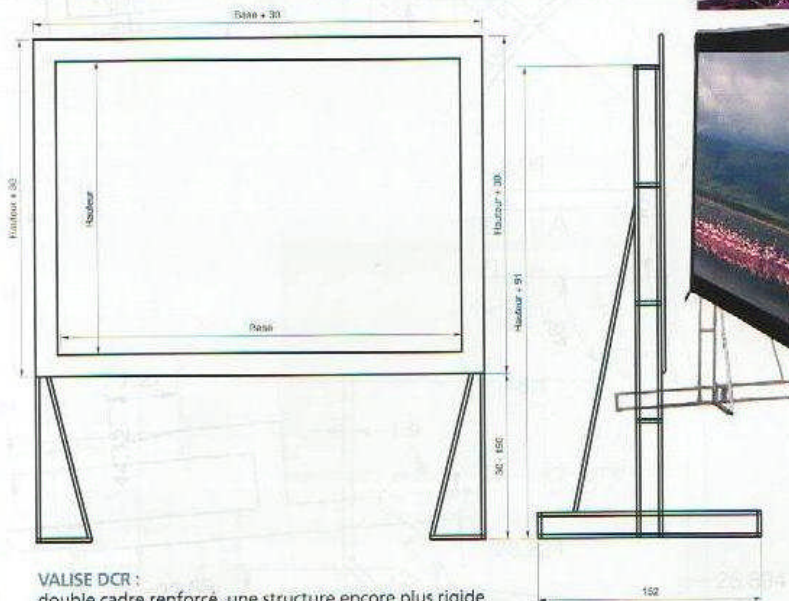

VALISE DCR

Structure encore plus rigide pour de plus grandes dimensions.

VALISE DCR :
double cadre renforcé, une structure encore plus rigide pour de plus grandes dimensions.

Livrée avec 2 ou 3 valises de transport en ABS résistantes équipées de roulettes.

VALISE DCR

Taille écran Hauteur x Base (cm)	Format Image	Banc Mat Référence	Prix HT €	Translucide Référence	Prix HT €	DUO Blanc mat et Translucide	Prix HT €	Poids net	Nombre de valises 33 x 52 x 214 cm
Valise DCR 4:3									
ÉCRAN COMPLET									
396 x 518	366 X 488	VDC01B1366488	4 521	VDC01T1366488	5 018	VDC01D1366488	5 303	120	2 valises
488 x 640	457 X 610	VDC01B1457610	4 887	VDC01T1457610	5 424	VDC01D1457610	6 106	125	
579 x 762	549 X 732	VDC01B1549732	6 624	VDC01T1549732	7 352	VDC01D1549732	8 382	140	3 valises
Valise DCR 4:3									
TOILE SEULE									
396 x 518	366 X 488	VDC02B1366488	658	VDC02T1366488	868			8	
488 x 640	457 X 610	VDC02B1457610	1 043	VDC02T1457610	1 355			13	
579 x 762	549 X 732	VDC02B1579732	1 503	VDC02T1579732	1 954			18	
Valise DCR 16:9									
ÉCRAN COMPLET									
480 x 830	450 x 800	VDC01B1450800	6 625	VDC01T1450800	7 355	VDC01D1450800	8 385	140	3 valises
Valise DCR 16:9									
TOILE SEULE									
480 x 830	450 x 800	VDC02B1450800	1 350	VDC02T1450800	1 760			18	